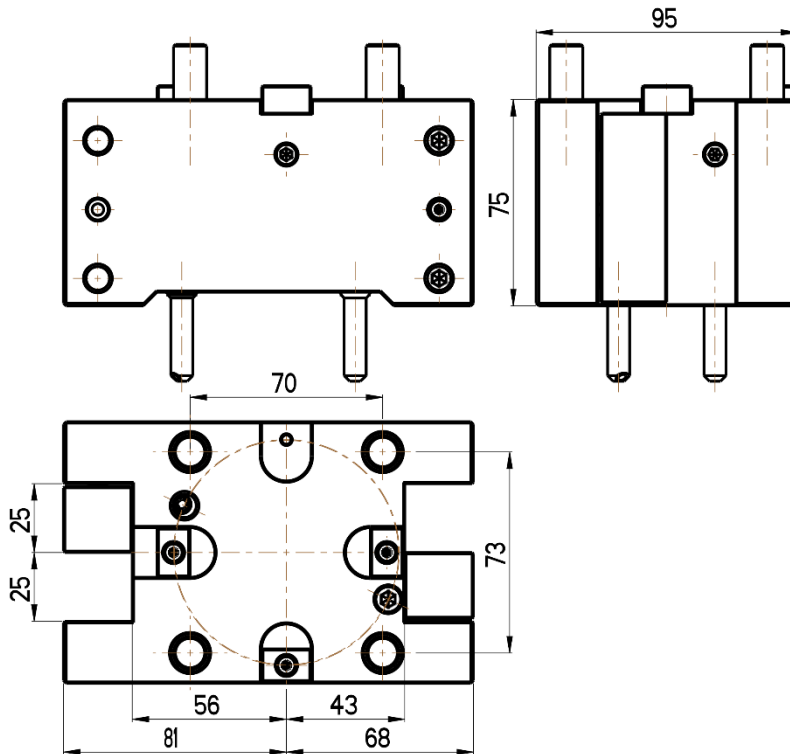

OD cutting holder
DOOSAN TURRET
BMT 65

RGX OD-65x25x75D(DO)

Cooling: *external*