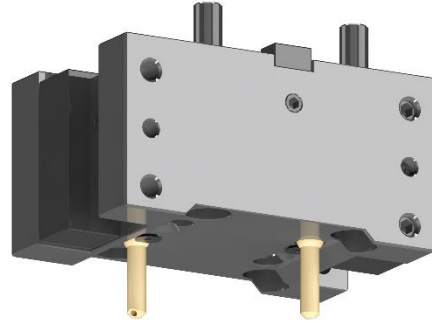

OD cutting holder
DOOSAN TURRET
BMT 65

RGX OD-65x25x75D(DO)

Cooling: *external*