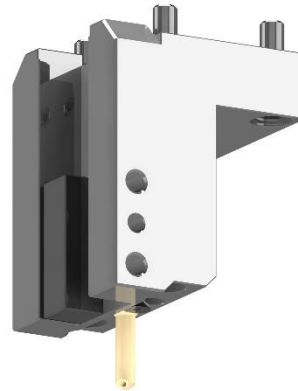

**OD cutting holder**  
**HAAAS TURRET**  
**Hybrid VB24**

**RGX OD-20x110(HA)**

**Cooling:** *external*