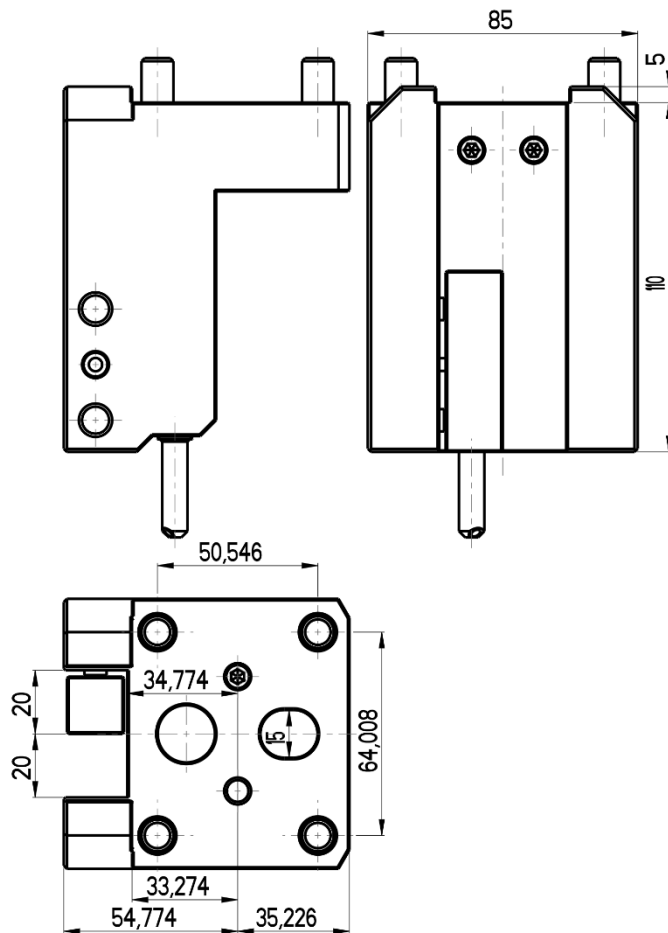

**OD cutting holder**  
**HAAAS TURRET**  
**Hybrid VB24**

**RGX OD-20x110(HA)**

**Cooling:** *external*