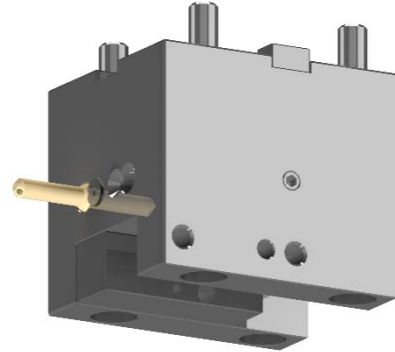

**Face cutting holder**

**DOOSAN TURRET**

**BMT 65**

**RGX F-65x25x95(DO)**

**Cooling:** *external*