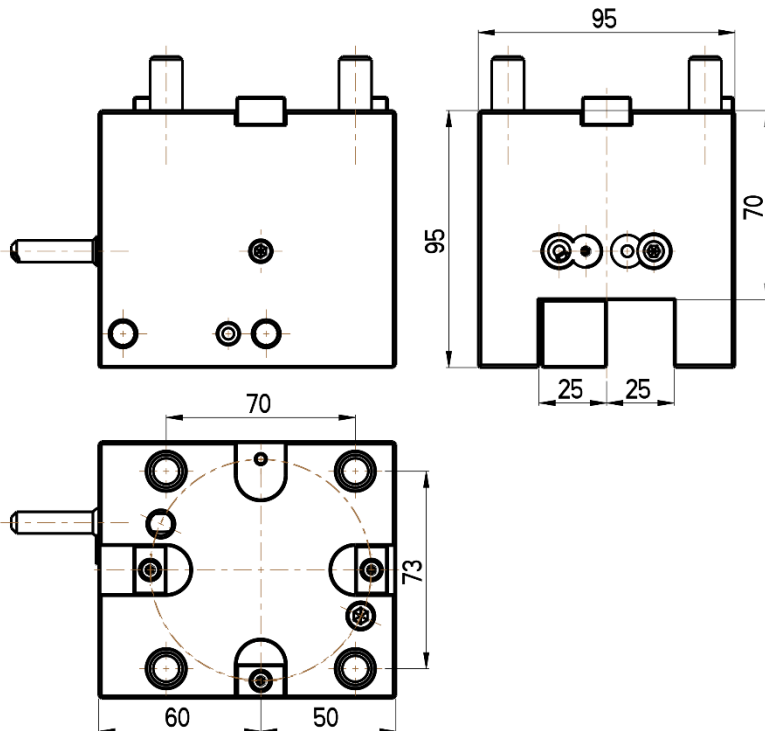

**Face cutting holder**

**DOOSAN TURRET**

**BMT 65**

**RGX F-65x25x95(DO)**

**Cooling:** *external*