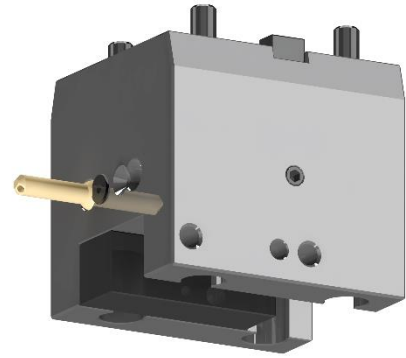

# Face cutting holder

## DOOSAN TURRET

### BMT 55

**RGX F-55x25x95(DO)**

**Cooling:** *external*