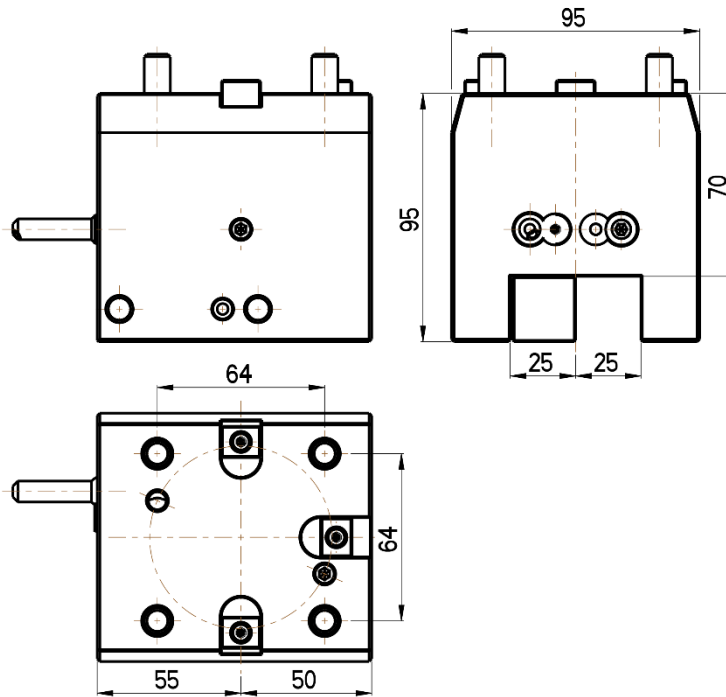

# Face cutting holder

### BMT 55

**RGX F-55x25x95(DO)**

**Cooling:** *external*