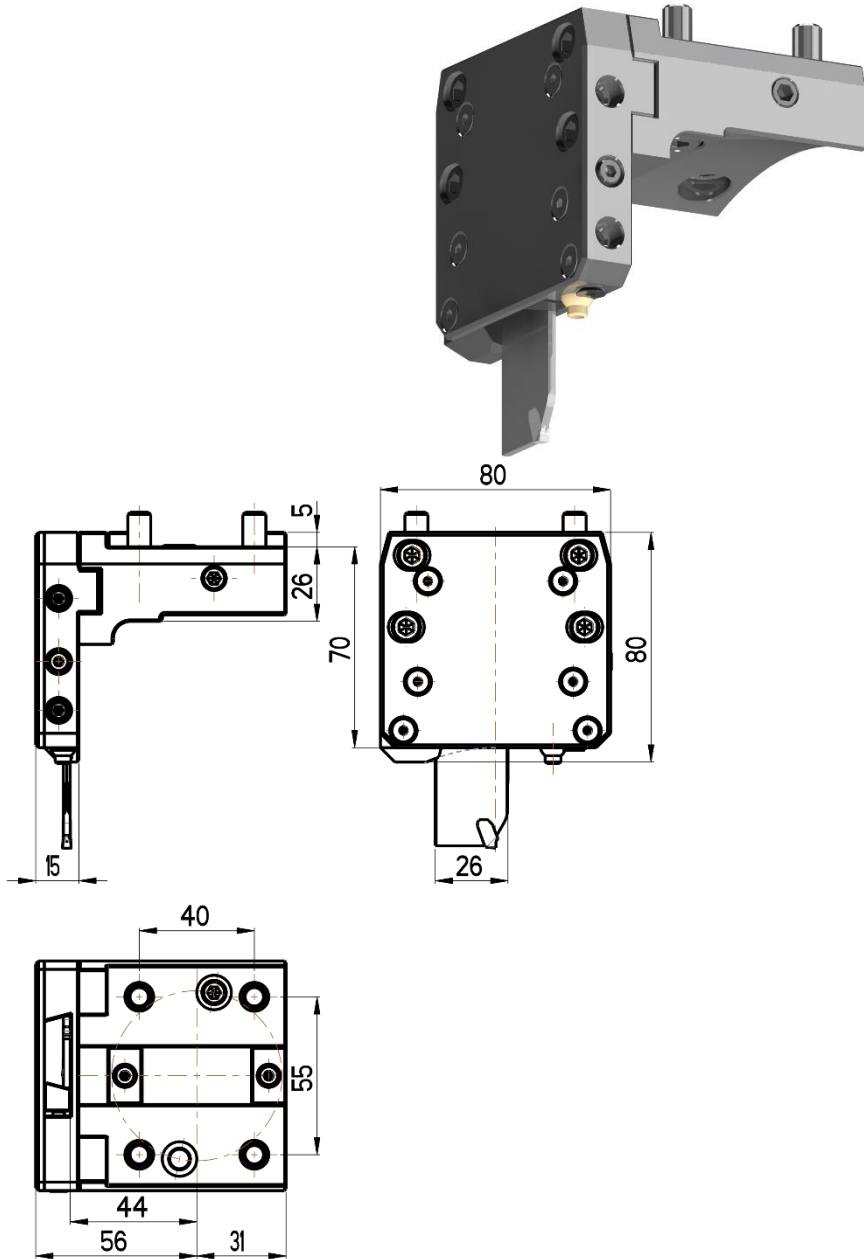

Cut-off holder, adjustable, left
Nakamura-Tome TURRET
BMT 44

RGX CL-44X26(NT)

Cooling: *external*