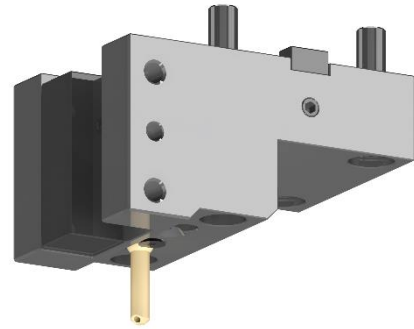

OD cutting holder
DOOSAN TURRET
BMT 65

RGX OD-65x25x75(DO)

Cooling: *external*