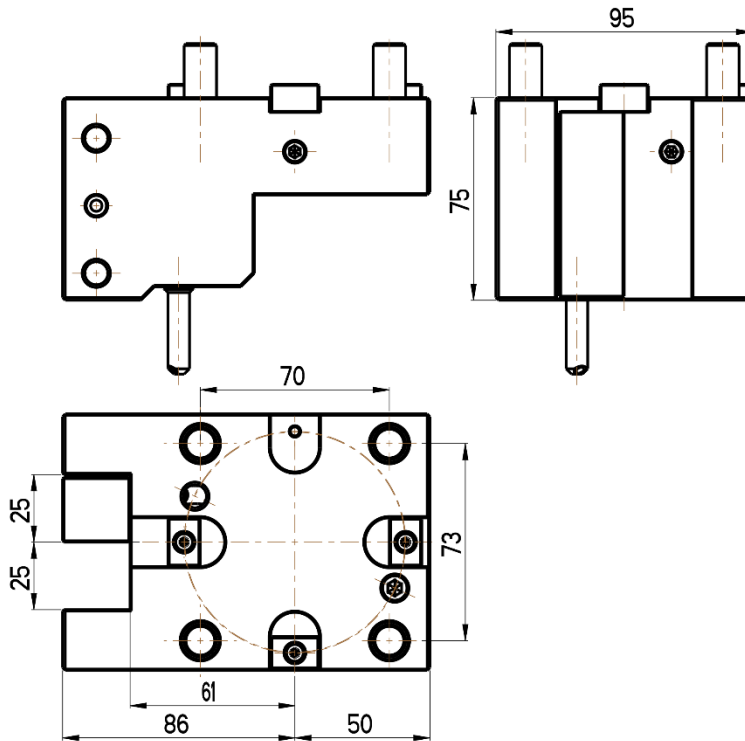

OD cutting holder
DOOSAN TURRET
BMT 65

RGX OD-65x25x75(DO)

Cooling: *external*