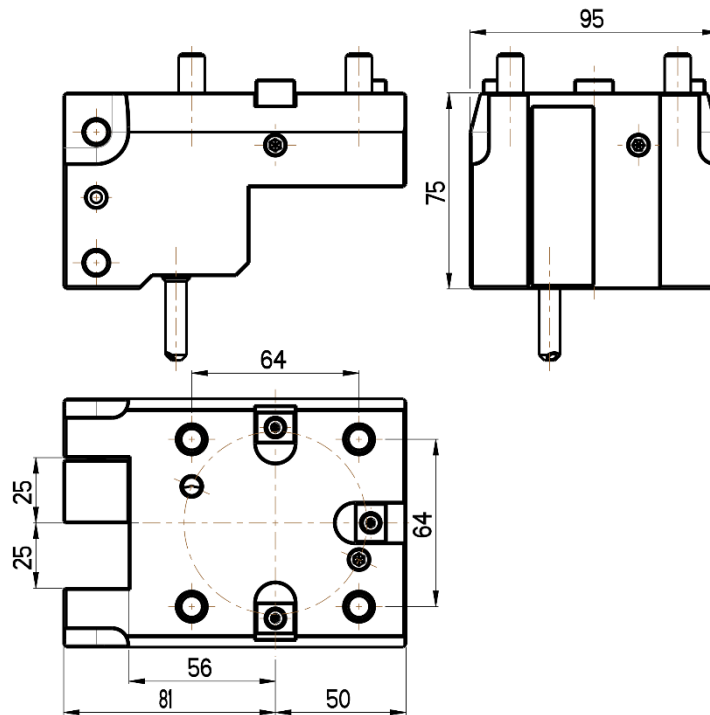

OD cutting holder
DOOSAN TURRET
BMT 55

RGX OD-55x25x75(DO)

Cooling: *external*