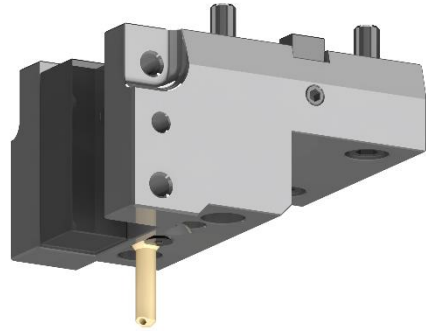

OD cutting holder
DOOSAN TURRET
BMT 55

RGX OD-55x25x75(DO)

Cooling: *external*