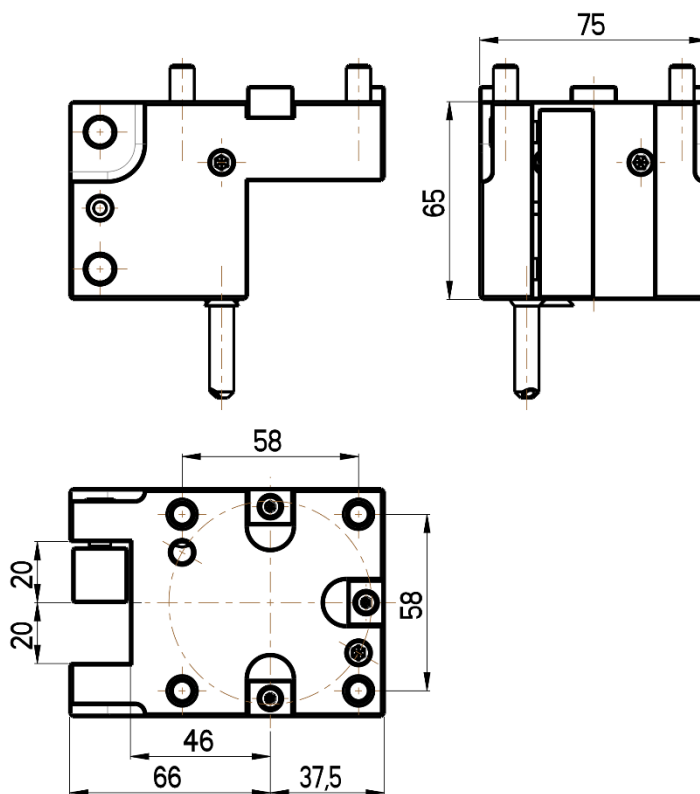

OD cutting holder
DOOSAN TURRET
BMT 45

RGX OD-45x20x65(DO)

Cooling: *external*