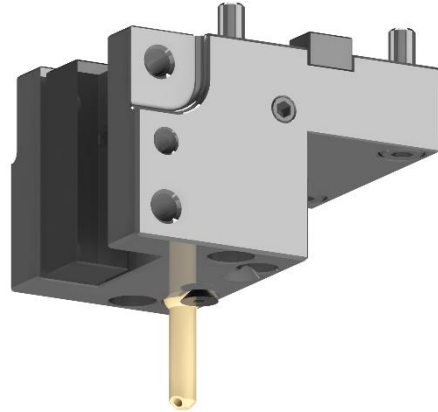

OD cutting holder
DOOSAN TURRET
BMT 45

RGX OD-45x20x65(DO)

Cooling: *external*