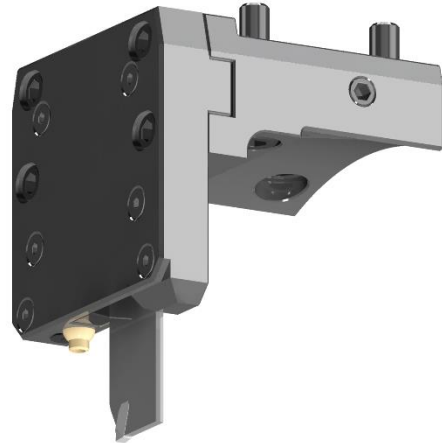

**Cut-off holder, adjustable, right**  
**Nakamura-Tome TURRET**  
**BMT 44**

**RGX CR-44X26(NT)**

**Cooling:** *external*