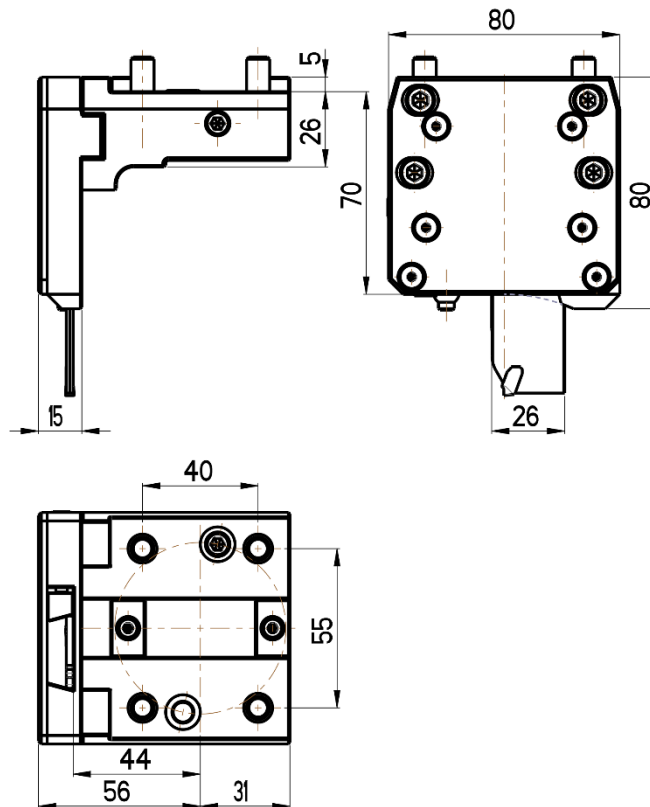

**Cut-off holder, adjustable, right**  
**Nakamura-Tome TURRET**  
**BMT 44**

**RGX CR-44X26(NT)**

**Cooling:** *external*