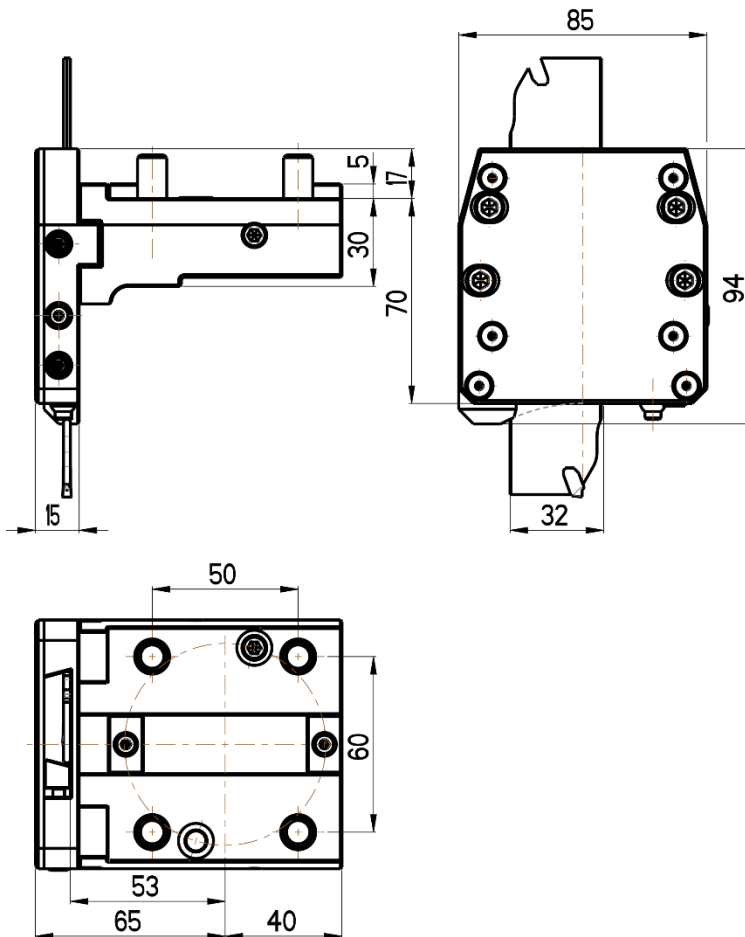

**Cut-off holder, adjustable, left**  
**Nakamura-Tome TURRET**  
**BMT 55**

**RGX CL-55X32(NT)**

Cooling: *external*