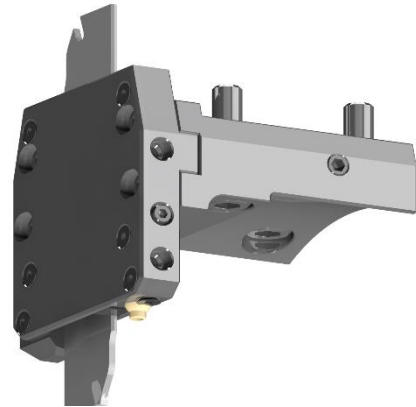

**Cut-off holder, adjustable, left**  
**Nakamura-Tome TURRET**  
**BMT 55**

**RGX CL-55X32(NT)**

Cooling: *external*